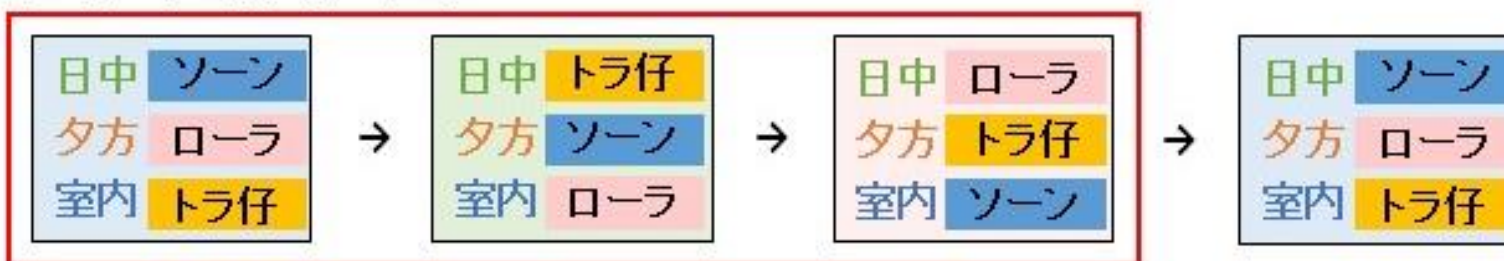

# 2月

日中 9:00~15:00頃 運動場  
 夕方 15:00~夕方まで 運動場  
 室内 終日室内

## アムールトラの展示スケジュール

日	月	火	水	木	金	土
<b>29</b> 日中 ローラ 夕方 トラ仔 室内 ソーン	<b>30</b> 日中 ソーン 夕方 ローラ 室内 トラ仔	<b>31</b> 日中 トラ仔 夕方 ソーン 室内 ローラ	<b>1</b> 日中 ローラ 夕方 トラ仔 室内 ソーン	<b>2</b> 日中 ソーン 夕方 ローラ 室内 トラ仔	<b>3</b> 日中 トラ仔 夕方 ソーン 室内 ローラ	<b>4</b> 日中 ローラ 夕方 トラ仔 室内 ソーン
<b>5</b> 日中 ソーン 夕方 ローラ 室内 トラ仔	<b>6</b> 日中 トラ仔 夕方 ソーン 室内 ローラ	<b>7</b> 日中 ローラ 夕方 トラ仔 室内 ソーン	<b>8</b> 日中 ソーン 夕方 ローラ 室内 トラ仔	<b>9</b> 日中 トラ仔 夕方 ソーン 室内 ローラ	<b>10</b> 日中 ローラ 夕方 トラ仔 室内 ソーン	<b>11</b> 日中 ソーン 夕方 ローラ 室内 トラ仔
<b>12</b> 日中 トラ仔 夕方 ソーン 室内 ローラ	<b>13</b> 日中 ローラ 夕方 トラ仔 室内 ソーン	<b>14</b> 日中 ソーン 夕方 ローラ 室内 トラ仔	<b>15</b> 日中 トラ仔 夕方 ソーン 室内 ローラ	<b>16</b> 日中 ローラ 夕方 トラ仔 室内 ソーン	<b>17</b> 日中 ソーン 夕方 ローラ 室内 トラ仔	<b>18</b> 日中 トラ仔 夕方 ソーン 室内 ローラ
<b>19</b> 日中 ローラ 夕方 トラ仔 室内 ソーン	<b>20</b> 日中 ソーン 夕方 ローラ 室内 トラ仔	<b>21</b> 日中 トラ仔 夕方 ソーン 室内 ローラ	<b>22</b> 日中 ローラ 夕方 トラ仔 室内 ソーン	<b>23</b> 日中 ソーン 夕方 ローラ 室内 トラ仔	<b>24</b> 日中 トラ仔 夕方 ソーン 室内 ローラ	<b>25</b> 日中 ローラ 夕方 トラ仔 室内 ソーン
<b>26</b> 日中 ソーン 夕方 ローラ 室内 トラ仔	<b>27</b> 日中 トラ仔 夕方 ソーン 室内 ローラ	<b>28</b> 日中 ローラ 夕方 トラ仔 室内 ソーン	<b>1</b> 日中 ソーン 夕方 ローラ 室内 トラ仔	<b>2</b> 日中 トラ仔 夕方 ソーン 室内 ローラ	<b>3</b> 日中 ローラ 夕方 トラ仔 室内 ソーン	<b>4</b> 日中 ソーン 夕方 ローラ 室内 トラ仔

### 3パターンでのローテーション

※飼養管理の都合により予告なく予定を変更する場合があります。