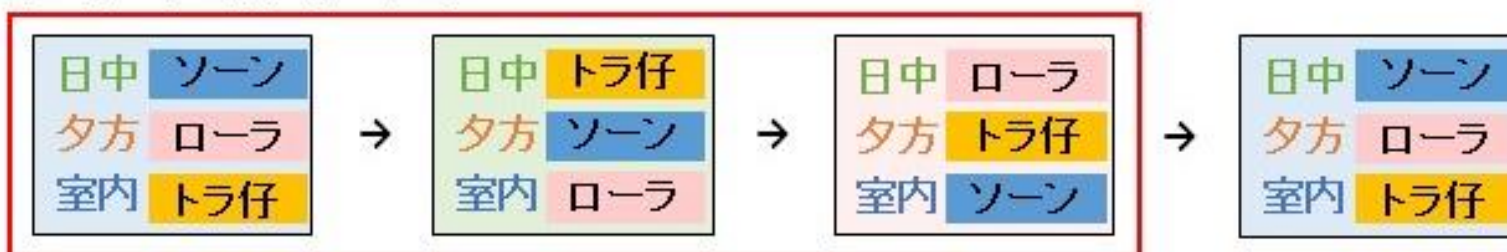

6月

日中 9:00~15:00頃 運動場
 夕方 15:00~夕方まで 運動場
 室内 終日室内

日	月	火	水	木	金	土
			1 奇数日:ソーンの展示 偶数日:母仔の展示	2	3	4
5	6 ●	7 日中 ソーン 夕方 ローラ 室内 トラ仔	8 日中 トラ仔 夕方 ソーン 室内 ローラ	9 日中 ローラ 夕方 トラ仔 室内 ソーン	10 日中 ソーン 夕方 ローラ 室内 トラ仔	11 日中 トラ仔 夕方 ソーン 室内 ローラ
12 日中 ローラ 夕方 トラ仔 室内 ソーン	13 日中 ソーン 夕方 ローラ 室内 トラ仔	14 日中 トラ仔 夕方 ソーン 室内 ローラ	15 日中 ローラ 夕方 トラ仔 室内 ソーン	16 日中 ソーン 夕方 ローラ 室内 トラ仔	17 日中 トラ仔 夕方 ソーン 室内 ローラ	18 日中 ローラ 夕方 トラ仔 室内 ソーン
19 日中 ソーン 夕方 ローラ 室内 トラ仔	20 日中 トラ仔 夕方 ソーン 室内 ローラ	21 日中 ローラ 夕方 トラ仔 室内 ソーン	22 日中 ソーン 夕方 ローラ 室内 トラ仔	23 日中 トラ仔 夕方 ソーン 室内 ローラ	24 日中 ローラ 夕方 トラ仔 室内 ソーン	25 日中 ソーン 夕方 ローラ 室内 トラ仔
26 日中 トラ仔 夕方 ソーン 室内 ローラ	27 日中 ローラ 夕方 トラ仔 室内 ソーン	28 日中 ソーン 夕方 ローラ 室内 トラ仔	29 日中 トラ仔 夕方 ソーン 室内 ローラ	30 日中 ローラ 夕方 トラ仔 室内 ソーン		

3パターンのローテーション

※ ローラ
トラ仔 の日は親子で出る場合もあります。