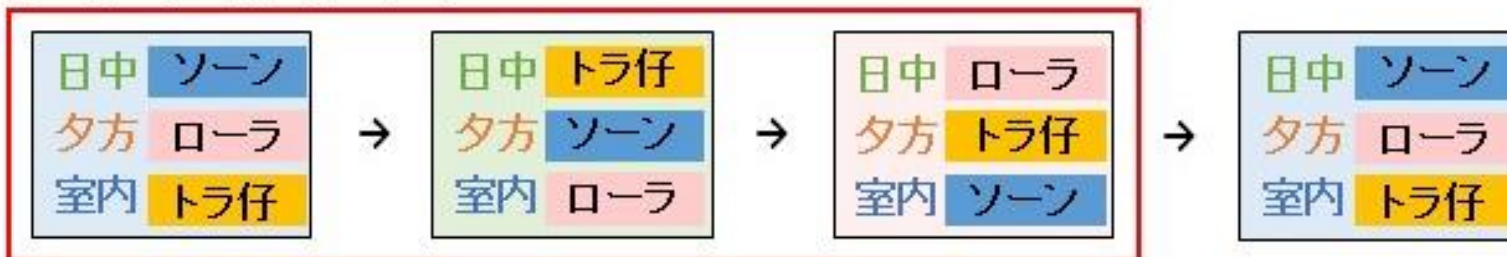

10月

日中 9:00~15:00頃 運動場
 夕方 15:00~夕方まで 運動場
 室内 終日室内

アムールトラの展示スケジュール

日	月	火	水	木	金	土
25 日中 ローラ 夕方 トラ仔 室内 ソーン	26 日中 ソーン 夕方 ローラ 室内 トラ仔	27 日中 トラ仔 夕方 ソーン 室内 ローラ	28 日中 ローラ 夕方 トラ仔 室内 ソーン	29 日中 ソーン 夕方 ローラ 室内 トラ仔	30 日中 トラ仔 夕方 ソーン 室内 ローラ	1 日中 ローラ 夕方 トラ仔 室内 ソーン
2 日中 ソーン 夕方 ローラ 室内 トラ仔	3 日中 トラ仔 夕方 ソーン 室内 ローラ	4 日中 ローラ 夕方 トラ仔 室内 ソーン	5 日中 ソーン 夕方 ローラ 室内 トラ仔	6 日中 トラ仔 夕方 ソーン 室内 ローラ	7 日中 ローラ 夕方 トラ仔 室内 ソーン	8 日中 ソーン 夕方 ローラ 室内 トラ仔
9 日中 トラ仔 夕方 ソーン 室内 ローラ	10 日中 ローラ 夕方 トラ仔 室内 ソーン	11 日中 ソーン 夕方 ローラ 室内 トラ仔	12 日中 トラ仔 夕方 ソーン 室内 ローラ	13 日中 ローラ 夕方 トラ仔 室内 ソーン	14 日中 ソーン 夕方 ローラ 室内 トラ仔	15 日中 トラ仔 夕方 ソーン 室内 ローラ
16 日中 ローラ 夕方 トラ仔 室内 ソーン	17 日中 ソーン 夕方 ローラ 室内 トラ仔	18 日中 トラ仔 夕方 ソーン 室内 ローラ	19 日中 ローラ 夕方 トラ仔 室内 ソーン	20 日中 ソーン 夕方 ローラ 室内 トラ仔	21 日中 トラ仔 夕方 ソーン 室内 ローラ	22 日中 ローラ 夕方 トラ仔 室内 ソーン
23 日中 ソーン 夕方 ローラ 室内 トラ仔	24 日中 トラ仔 夕方 ソーン 室内 ローラ	25 日中 ローラ 夕方 トラ仔 室内 ソーン	26 日中 ソーン 夕方 ローラ 室内 トラ仔	27 日中 トラ仔 夕方 ソーン 室内 ローラ	28 日中 ローラ 夕方 トラ仔 室内 ソーン	29 日中 ソーン 夕方 ローラ 室内 トラ仔

3パターンでのローテーション

※飼養管理の都合により予告なく予定を変更する場合があります。